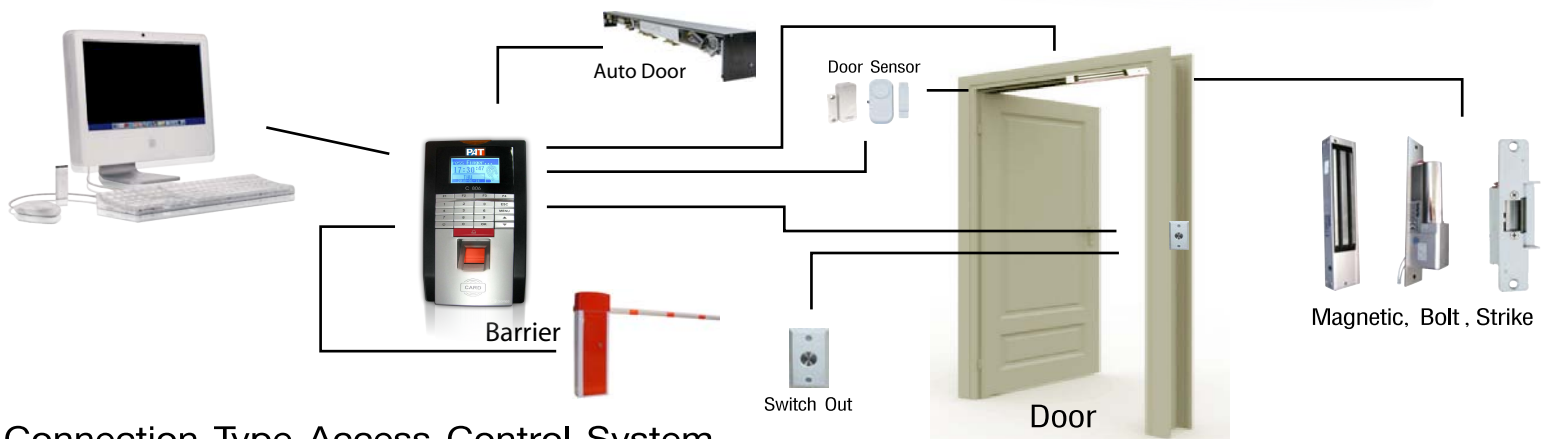

C806

Standalone Fingerprint Access Control System

- รองรับลายนิ้วมือได้ 2000 ลายนิ้วมือ
- บันทึกรายการการลงเวลาเพื่อเปิด ประตูได้มากถึง 50,000 รายการ
- เครื่องบันทึกลายนิ้วมือสำเร็จด้วยความเร็วสูง ภายใน 1 วินาที
- หัวอ่านเป็นแบบกระจก ป้องกันรอยขีดข่วนต่างๆได้มีความคงทนสูง
- สามารถดึงข้อมูลผ่านสายสัญญาณได้หลากหลายอาทิเช่น RS232, RS485
- ไม่ต้องยุ่งยากในการเดินสาย สามารถดึงข้อมูลโดยใช้ USB Flash Disk สะดวกในการใช้งาน
- หน้าจอแสดงเวลาการทำงานอย่างชัดเจน สามารถมองได้ในที่มืด
- มีไฟสัญญาณบอกสถานะได้ 2 สี เพื่อแจ้งสถานะว่าผ่านหรือไม่ผ่าน และมีเสียงสัญญาณแจ้งพร้อมกัน
- มีลวดลายที่สวยงาม พร้อมวัสดุมีคุณภาพสูง
- ขนาดเล็กกระทัดรัด และบาง สวยงามเข้ากับ
- หัวอ่านคงทนแข็งแรง

Support USB V 2.0

Installation Diagram Standalone

การทำงานเปิด - ปิดประตู

Black And White

Connection Type Access Control System

Certificated of ISO 9001 : 2000