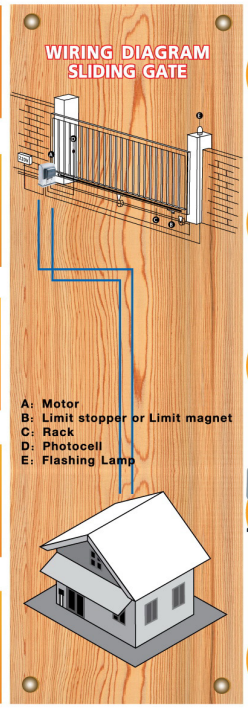

ประตูรีบบานเลื่อนอัตโนมัติ SLIDING GATE MOTOR

SLC-800BX

VIP

สินค้า
รับประกัน 2 ปี

SLC-2200BK

VIP

สินค้า
รับประกัน 2 ปี

SLC-3500BY

- แข็งแรง ทนทาน
- รับน้ำหนักประตูได้ถึง 3500 Kg

VIP รับประกัน 2 ปี

SLT-800/1200

นิ่มนวล, ทนทาน
ความเร็ว 2 ระดับ

ROGER

SLR-300

- สินค้าอิตาลีรุ่นประหยัด
- ความเร็ว 2 ระดับ
- นิ่มนวล, ทนทาน

ROGER

SLR-800/1200

- สินค้าอิตาลีรุ่นประหยัด
- ความเร็ว 2 ระดับ
- นิ่มนวล, ทนทาน

ROGER

SLR-1800/2200

- สินค้าอิตาลีรุ่นประหยัด
- ความเร็ว 2 ระดับ
- นิ่มนวล, ทนทาน

SLD-800L

- สินค้าอิตาลี
- ราคาประหยัด
- ใช้งานได้ไกลเป็นพิเศษ