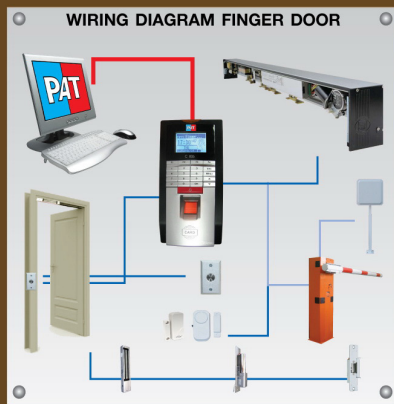

SWW-150

- 24 Vdc
- ความเร็ว 2 ระดับ
- สินค้านำเข้า
- GRADE A**

SWT-TAG

- 24 Vdc
- ความเร็ว 2 ระดับ
- สินค้าจากประเทศอิตาลี

SWT-TEN1

- 12 Vdc
- ความเร็ว 2 ระดับ
- สินค้าจากประเทศอิตาลี

SWT-TEN2

- 12 Vdc
- ความเร็ว 2 ระดับ
- สินค้าจากประเทศอิตาลี

ACCESSORY

FINGER Door

VIDEO DoorPhone

WIRING DIAGRAM VIDEO DoorPhone

DVR CCTV

BARRIER

แขนกั้นรถอัตโนมัติ

G4000/G6000

- มอเตอร์ DC
- เปิดและปิด เร็ว
- มีไฟสำรองเมื่อไฟดับ
- ความยาวแขน 3-6 เมตร
- สินค้าจากอิตาลี

BGB-606

- มอเตอร์ AC
- เครื่องรอกทาน
- รั้วไม่ควบคุมระยะไกล
- สินค้านำเข้า

GRADE A

AUTO DOOR

ประตูบานเลื่อนรถเปิดปิดอัตโนมัติ