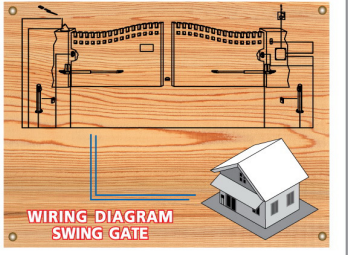

PAT® ประตูอัตโนมัติ PRATOO AUTANOMATI

สำหรับประตู ทุกแบบ ทุกขนาด ทุกราคา

PLEASE CONTACT

ประตูรีบบานเลื่อนอัตโนมัติ SLIDING GATE MOTOR

SLC-800BX

VIP

สินค้า
รับประกัน 2 ปี

SLC-2200BK

VIP

สินค้า
รับประกัน 2 ปี

SLC-3500BY

- แข็งแรง ทนทาน
- รับน้ำหนักประตูได้ถึง 3500 Kg

VIP รับประกัน 2 ปี

SLT-800/1200

นิ่มนวล, ทนทาน
ความเร็ว 2 ระดับ

ROGER

SLR-300

- สินค้าอิตาลีรุ่นประหยัด
- ความเร็ว 2 ระดับ
- นิ่มนวล, ทนทาน

ROGER

SLR-800/1200

- สินค้าอิตาลีรุ่นประหยัด
- ความเร็ว 2 ระดับ
- นิ่มนวล, ทนทาน

ROGER

SLR-1800/2200

- สินค้าอิตาลีรุ่นประหยัด
- ความเร็ว 2 ระดับ
- นิ่มนวล, ทนทาน

SLD-800L

- สินค้าอิตาลี
- ราคาประหยัด
- ใช้งานได้ไกลเป็นพิเศษ

ไฟดับก็เปิดปิดประตูได้

SLC-500B

- DC มอเตอร์
- เปิดและปิด เร็ว
- ทำงานต่อเนื่องไม่ร้อน

ไฟดับก็เปิดปิดประตูได้

SLC-1000B

- DC มอเตอร์
- เปิดและปิด เร็ว
- ทำงานต่อเนื่องไม่ร้อน

SEA

SLS-1000/2000

- นิ่มนวล ทนทาน
- ความเร็ว 2 ระดับ

SLB-800

- รุ่นประหยัด
- สินค้านำเข้า
- **GRADE A**

SLB-1500

- รุ่นประหยัด
- สินค้านำเข้า
- **GRADE A**

ประตูรีบบานสวิงอัตโนมัติ SWING GATE MOTOR

SWG-800-2KR

- รับน้ำหนักได้ถึง 800 Kg
- ราคาประหยัด
- ระบบอิเล็กทรอนิกส์

SWG-800-2FA

- รับน้ำหนักได้ถึง 800Kg
- ราคาประหยัด
- ระบบอิเล็กทรอนิกส์
- แมคคานิคอล

SWG-400V-2

- DC ไฟฟ้าดับก็เปิดปิดได้
- เปิดปิดเร็ว 2-Speed
- สำหรับประตูบานใหญ่

SEA SWS-FUT

- ระบบไฮดรอลิค
- มี Slow-Down

SEA SWS-MKT

- ระบบไฮดรอลิค
- มี Slow-Down

SEA SWS-MNT

- ระบบไฮดรอลิค
- มี Slow-Down

SWD-E50L

- สินค้าอิตาลี
- ราคาประหยัด
- ระบบอิเล็กทรอนิกส์
- แมคคานิคอล

SWD-800G

- รับน้ำหนักได้ถึง 800Kg
- ราคาประหยัด
- ระบบอิเล็กทรอนิกส์
- แมคคานิคอล

SWW-150

- 24 Vdc
- ความเร็ว 2 ระดับ
- สินค้านำเข้า
- **GRADE A**

SWT-TAG

- 24 Vdc
- ความเร็ว 2 ระดับ
- สินค้าจากประเทศอิตาลี

SWT-TEN1

- 12 Vdc
- ความเร็ว 2 ระดับ
- สินค้าจากประเทศอิตาลี